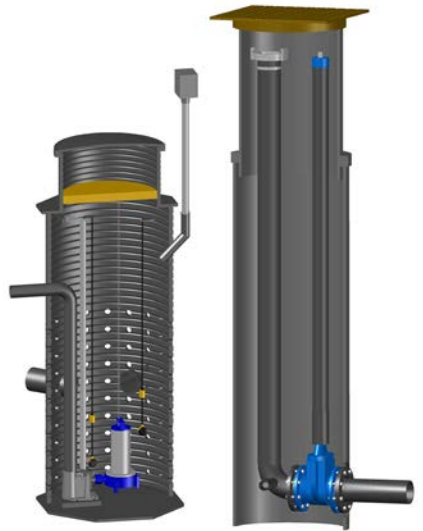

Kaikki tarvikkeista asennukseen

- Tarjoamme kokonaispalveluna myös kaikki vesihuollontarvikkeet; venttiilit, liittimet, sähköhitsausosat ja eristeet.

PLASSON

FINNFORM

hawle

**EURO
STANDARD**

SÄÄSTÄ RESURSSIJA