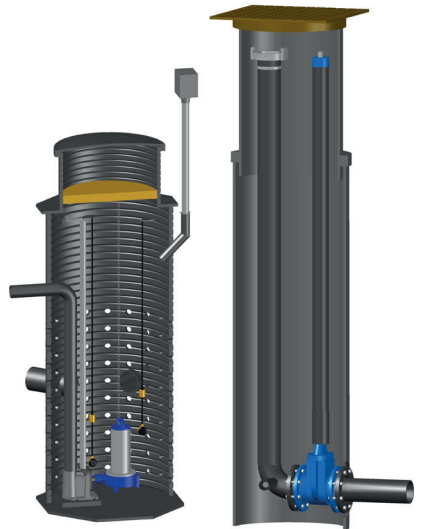

Kaikki tarvikkeista asennukseen

- Tarjoamme kokonaispalveluna myös kaikki vesihuollontarvikkeet; venttiilit, liittimet, sähköhitsausosat ja eristeet.

PLASSON

FINNFORM

hawle

**EURO
STANDARD**

SÄÄSTÄ RESURSSIJA