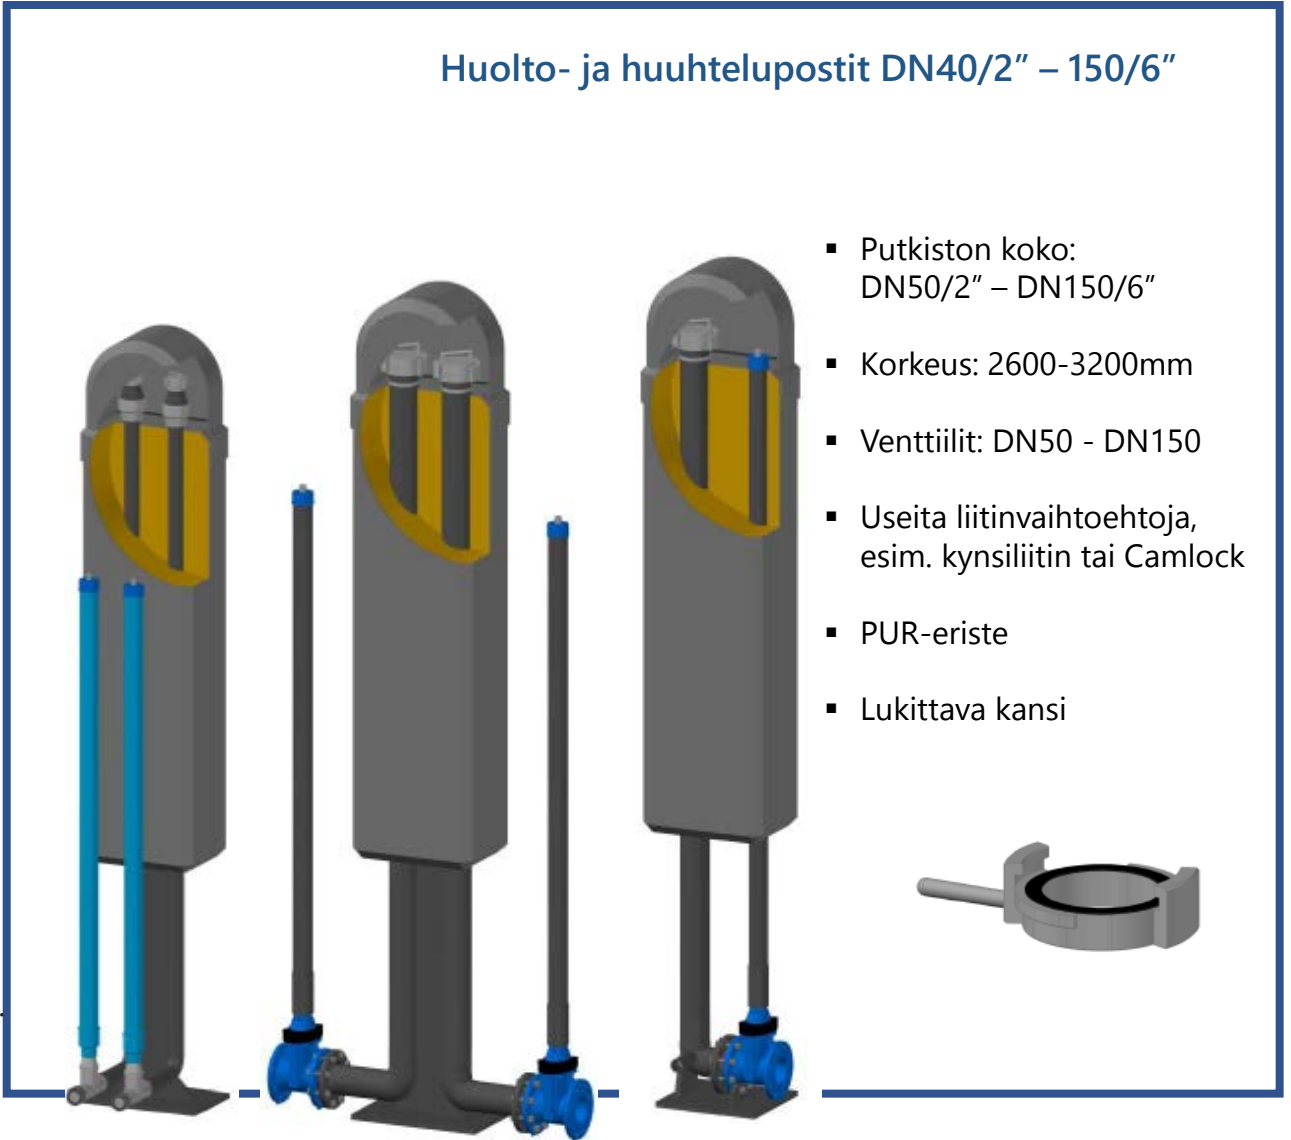

Huolto- ja huuhtelupostit DN40/2" – 150/6"

- Putkiston koko: DN50/2" – DN150/6"
- Korkeus: 2600-3200mm
- Venttiilit: DN50 - DN150
- Useita liitinvaihtoehtoja, esim. kynsiliitin tai Camlock
- PUR-eriste
- Lukittava kansi

| | DN40 | DN50 | DN80 | DN100 | DN150 | DN200 |
|--------------------|------|------|------|-------|-------|-------|
| Kynsiliitin 2" | X | X | - | - | - | - |
| Kynsiliitin 3" | - | - | X | - | - | - |
| Kynsiliitin 4" | - | - | - | X | - | - |
| Camlock 3" | - | - | X | - | - | - |
| Camlock 4" | - | - | - | X | - | - |
| Camlock 6" | - | - | - | X | X | - |
| Vesiasemaliitin 6" | - | - | - | X | X | - |
| Laippaliitos | X | X | X | X | X | X |