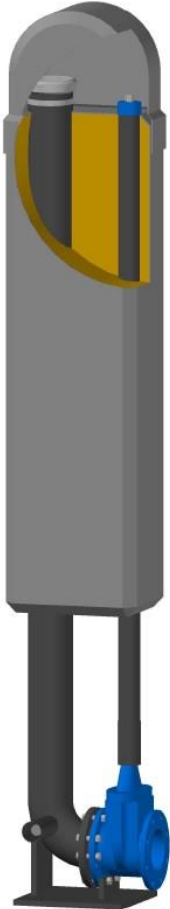

Eristetty maanalainen paloposti

- PE-runko uretaanieristeellä
- Camlock-liitin Al 3" ja 4"
- Palovesiliitin RST 6 "
- Kynsiliitin Al 3" ja 4"
- Kumuluistinventtiili laippayhteellä
- Laippaliitos DN150 ja DN200
- Saatavissa automaattisella tyhjennysventtiilillä
- Koot: DN200, DN150, DN100 ja DN80,
- PE-putkisto
- Laippaliitoksellista 4 " kynsiliitintä mahdollista käyttää myös possutusyhteenä