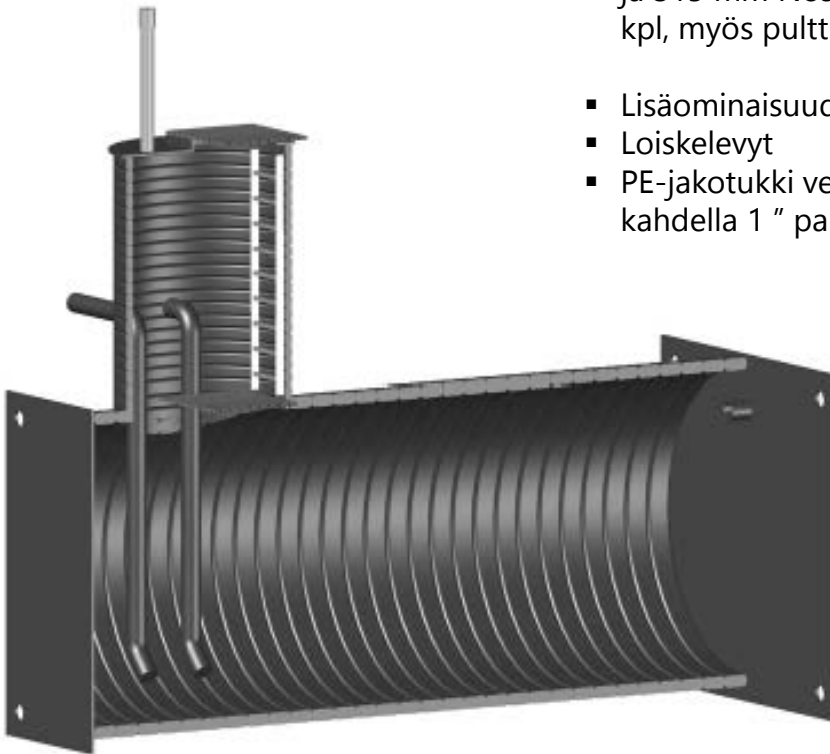

Vesisäiliöt

- Veden syöttösäiliöön 2 " kynsiliittimestä Veden tulo/poisto 2 " kynsiliitin Huoltoluukku ja 2 kpl; 600 mm ja 315 mm Nosto- ja kiinnityslenkit 4 kpl, myös pulttikiinnitys
- Lisäominaisuudet:
- Loiskelevyt
- PE-jakotukki vedenjakeluun, esimerkiksi kahdella 1 " pallosulkuventtiilillä

Säiliön sisäosan puhdistuksen ja desinfioinnin helppous huomioitu sisärakenteessa

Lukittava säilytyslaatikko säiliön päädyssä

Tilavuudet

Säiliön tilavuus	1	1,5	2	2	2,5	3	3
Pituus (mm)	2000	1900	2500	1300	2200	2600	1900
Sisähalk. (mm)	800	1000	1000	1400	1200	1200	1400
Ulkohalk. (mm)	860	1075	1075	1525	1300	1300	1525
Painoarvio (kg)	150	210	230	340	300	330	400